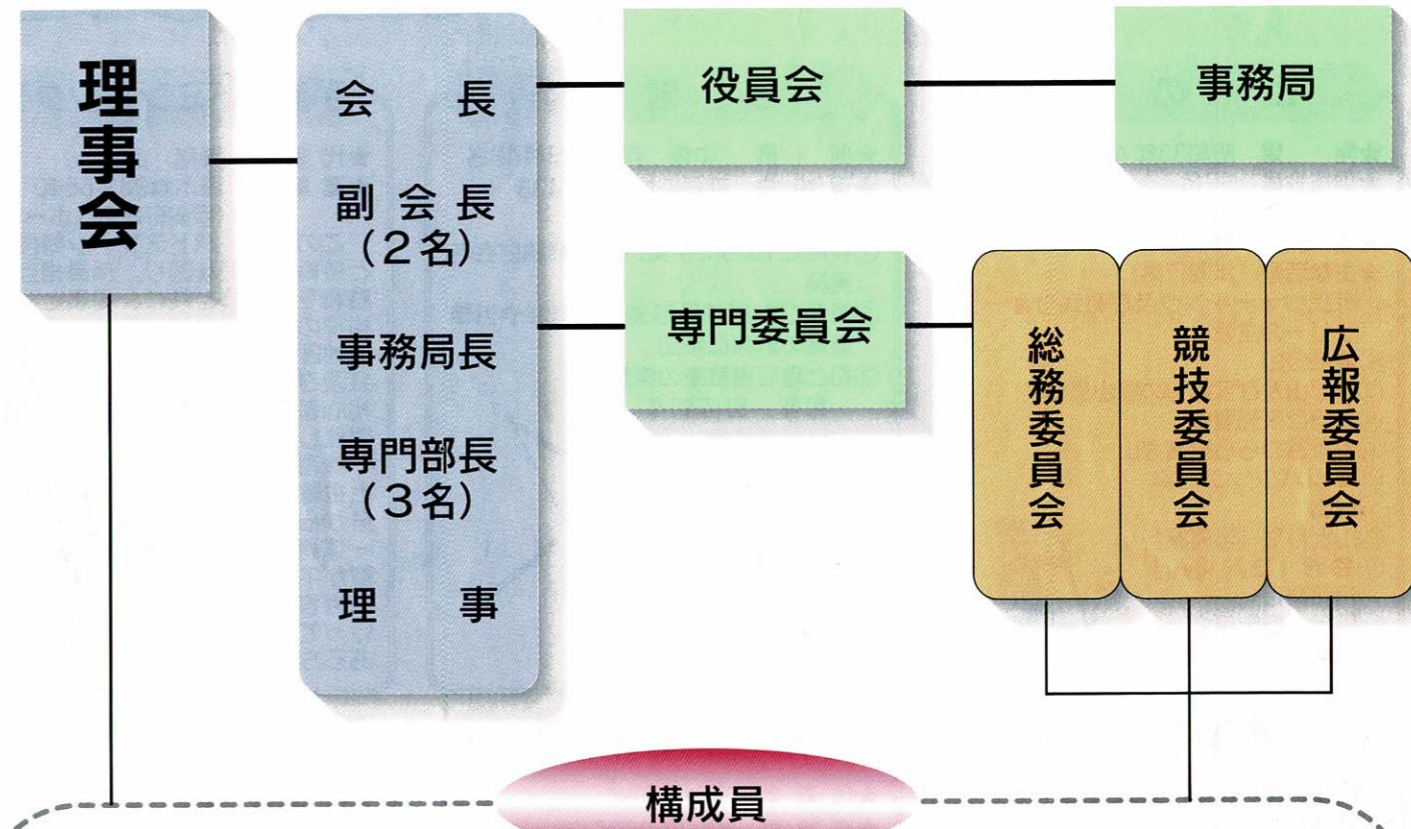

協報
体広

We,Me!
うみ

創刊号
2001.12.1

発行・宇美町体育協会 〒811-2101 宇美町大字宇美4702番地の4 住民福祉センター内 ☎933-2784

宇美町体育協会組織図

- 構成員
- 山の会
 - 陸上部
 - 剣道部
 - 柔道部
 - 相撲部
 - 弓道部
 - 野球連盟
 - バレーボール協会
 - 卓球部
 - ソフトテニス部
 - テニス部
 - サッカー部
 - バドミントン部
 - 合気道部
 - ソフトボール協会
 - ゲートボール部
 - バスケットボール部
 - 水泳部