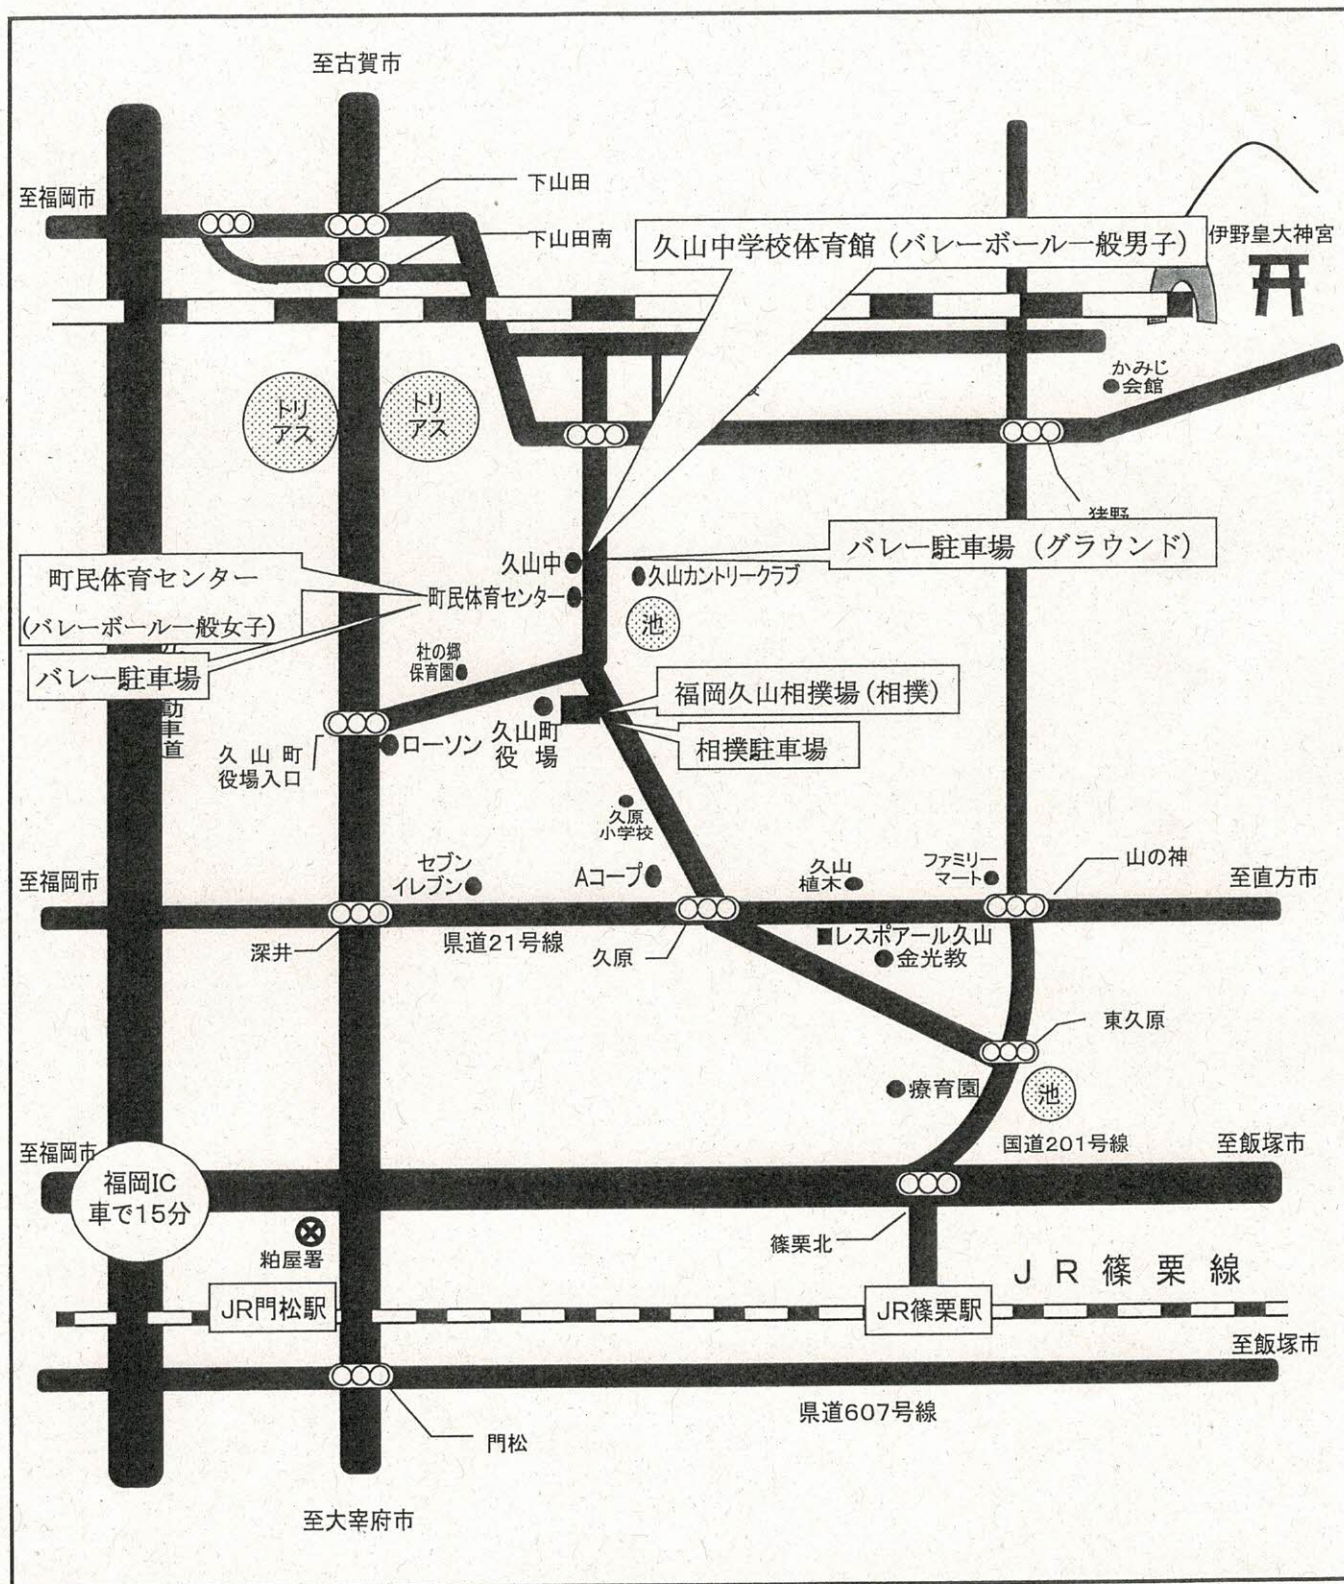

会場〔志免町〕	競技名	種目
A 志免町民体育館 〔志免中央 1-10-1〕	剣道	全種目
B 志免東小体育館 〔志免東 1-1-1〕	バレー ボール	マスターズ
C 志免南小体育館 〔吉原 556〕	バレー ボール	壮年女子

第73回糟屋郡民スポーツ大会粕屋町会場周辺地図

第73回 糟屋郡民スポーツ大会 篠栗町会場案内図

第73回糟屋郡民スポーツ大会 久山町会場案内図

第73回糟屋郡民スポーツ大会 新宮町会場案内図

【会場】ふれあいの丘公園 (新宮町大字三代1032番地1)