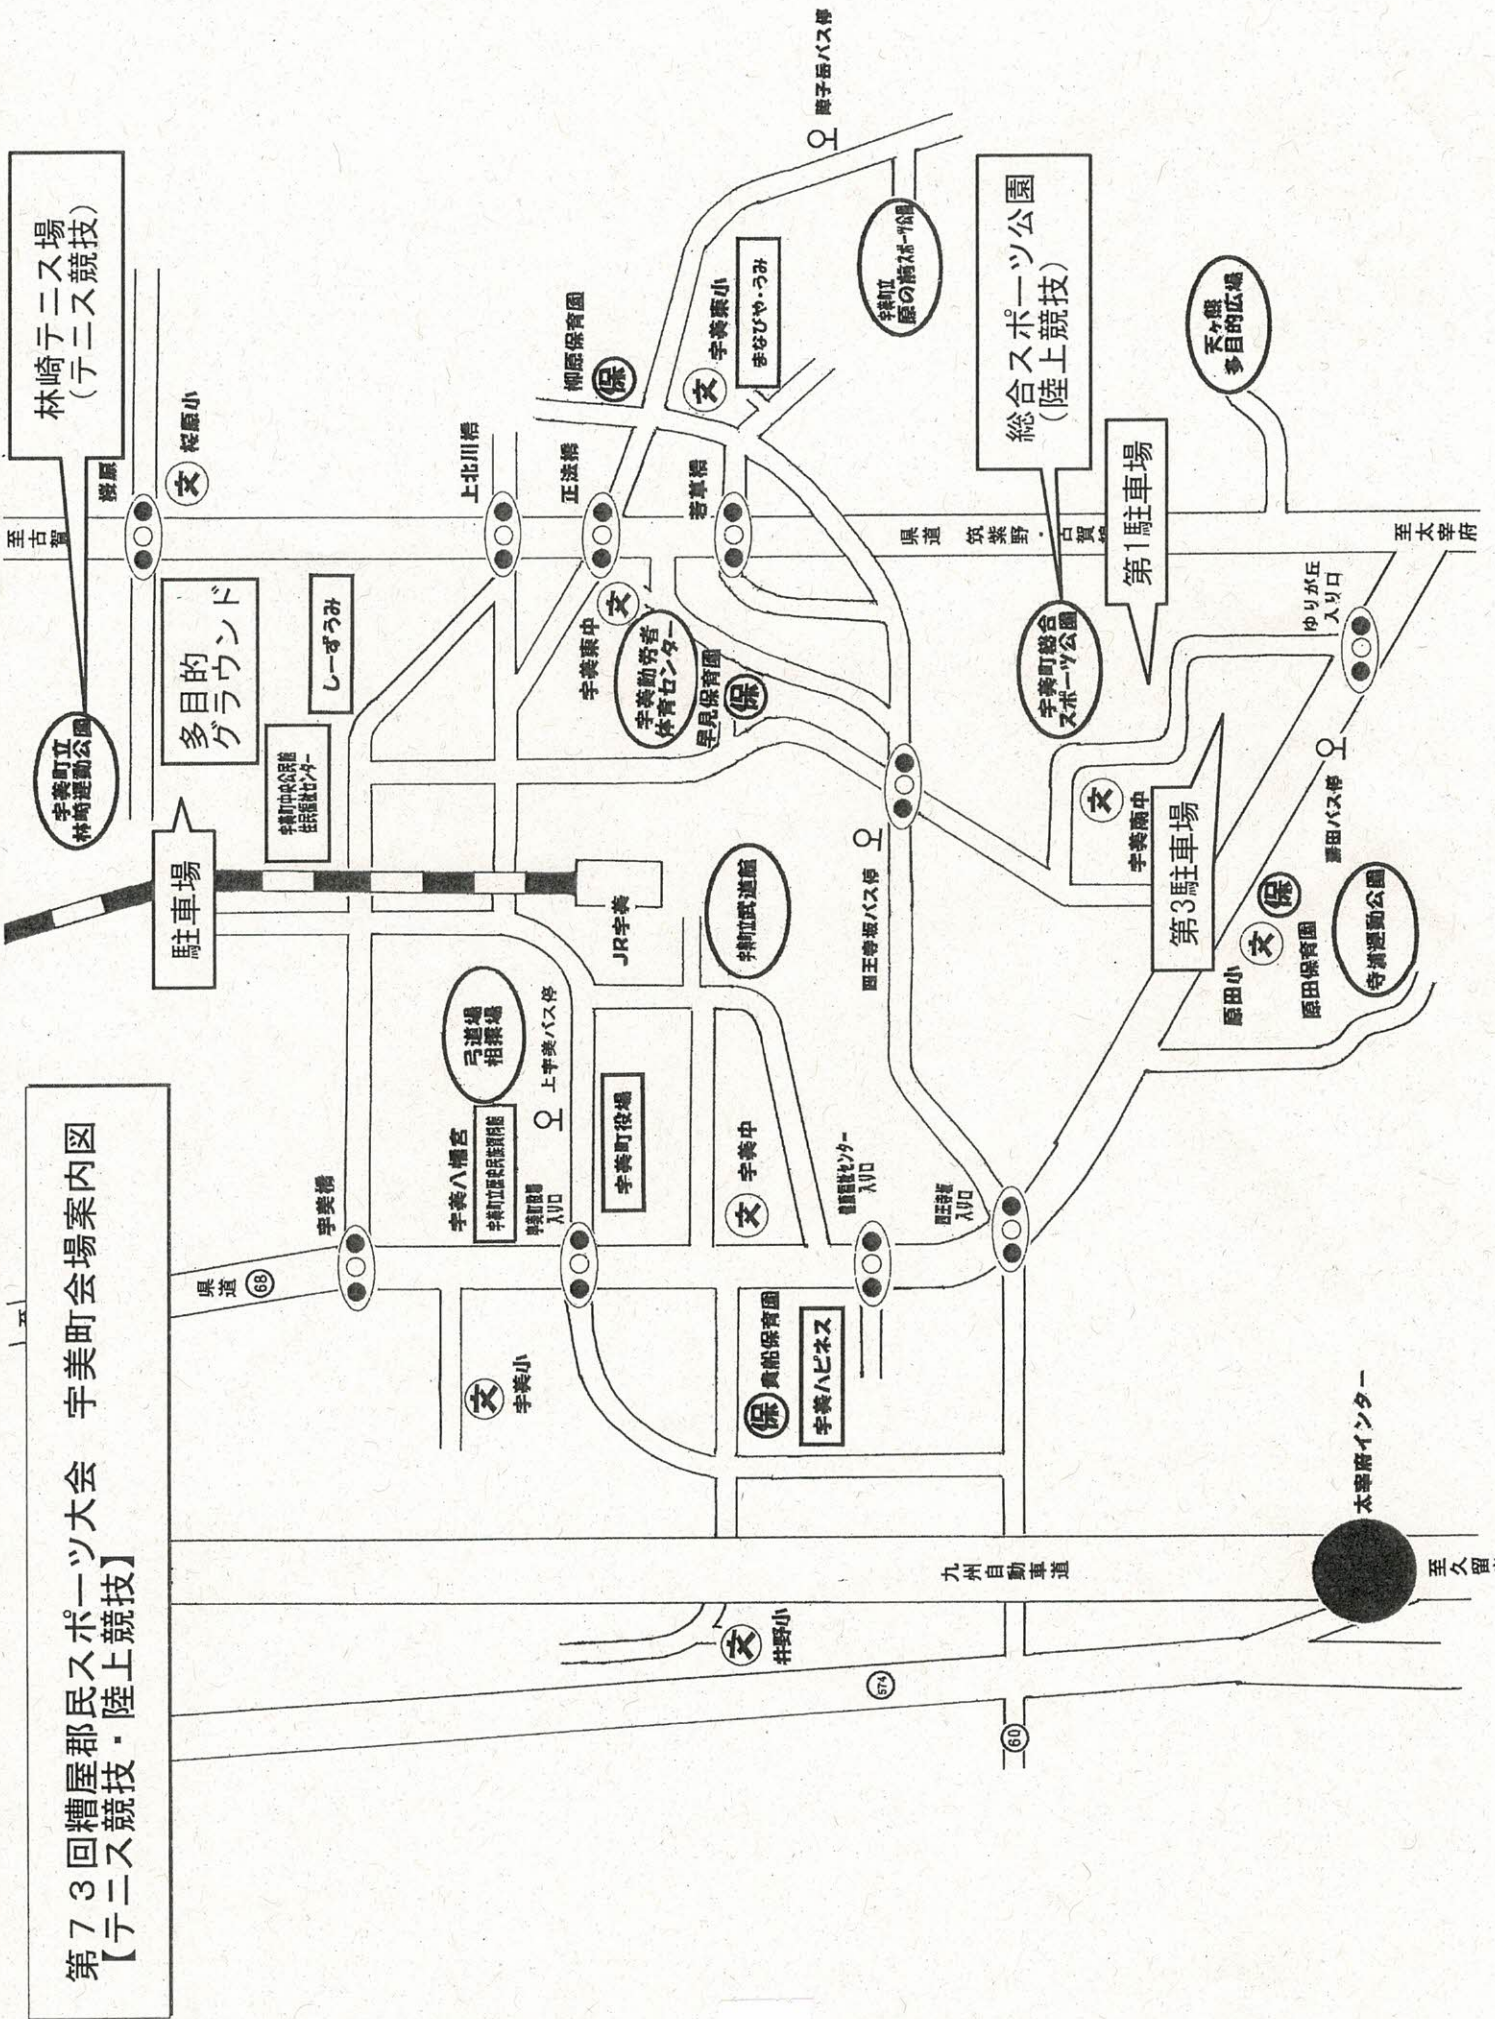

第73回 糟屋郡民スポーツ大会 須恵町会場案内図

総合開会式会場：アザレアホール須恵（須恵町大字上須恵1180-1）

- ① 町立スポーツ公園（テニス・弓道）
- ② 運動公園若杉の森（サッカー）
- ③ 須恵中学校（柔道）

第73回糟屋郡民スポーツ大会 宇美町会場案内図 【テニス競技・陸上競技】

林崎テニス会場
(テニス競技)

多目的
グラウンド

総合スポーツ園
(陸上競技)

第1駐車場

第3駐車場

太宰府インター

至久留米

至古賀

至太宰府

宇美町立公園
林崎運動公園

宇美町総合
スポーツ公園

天ヶ懸
多目的広場

寺清運動公園

弓道場
相撲場

射撃武道館

国王寺坂バス停

ゆりが丘
入り口

原田バス停

獅子岳バス停

九州自動車道

【会場】ふれあいの丘公園 (新宮町大字三代1032番地1)