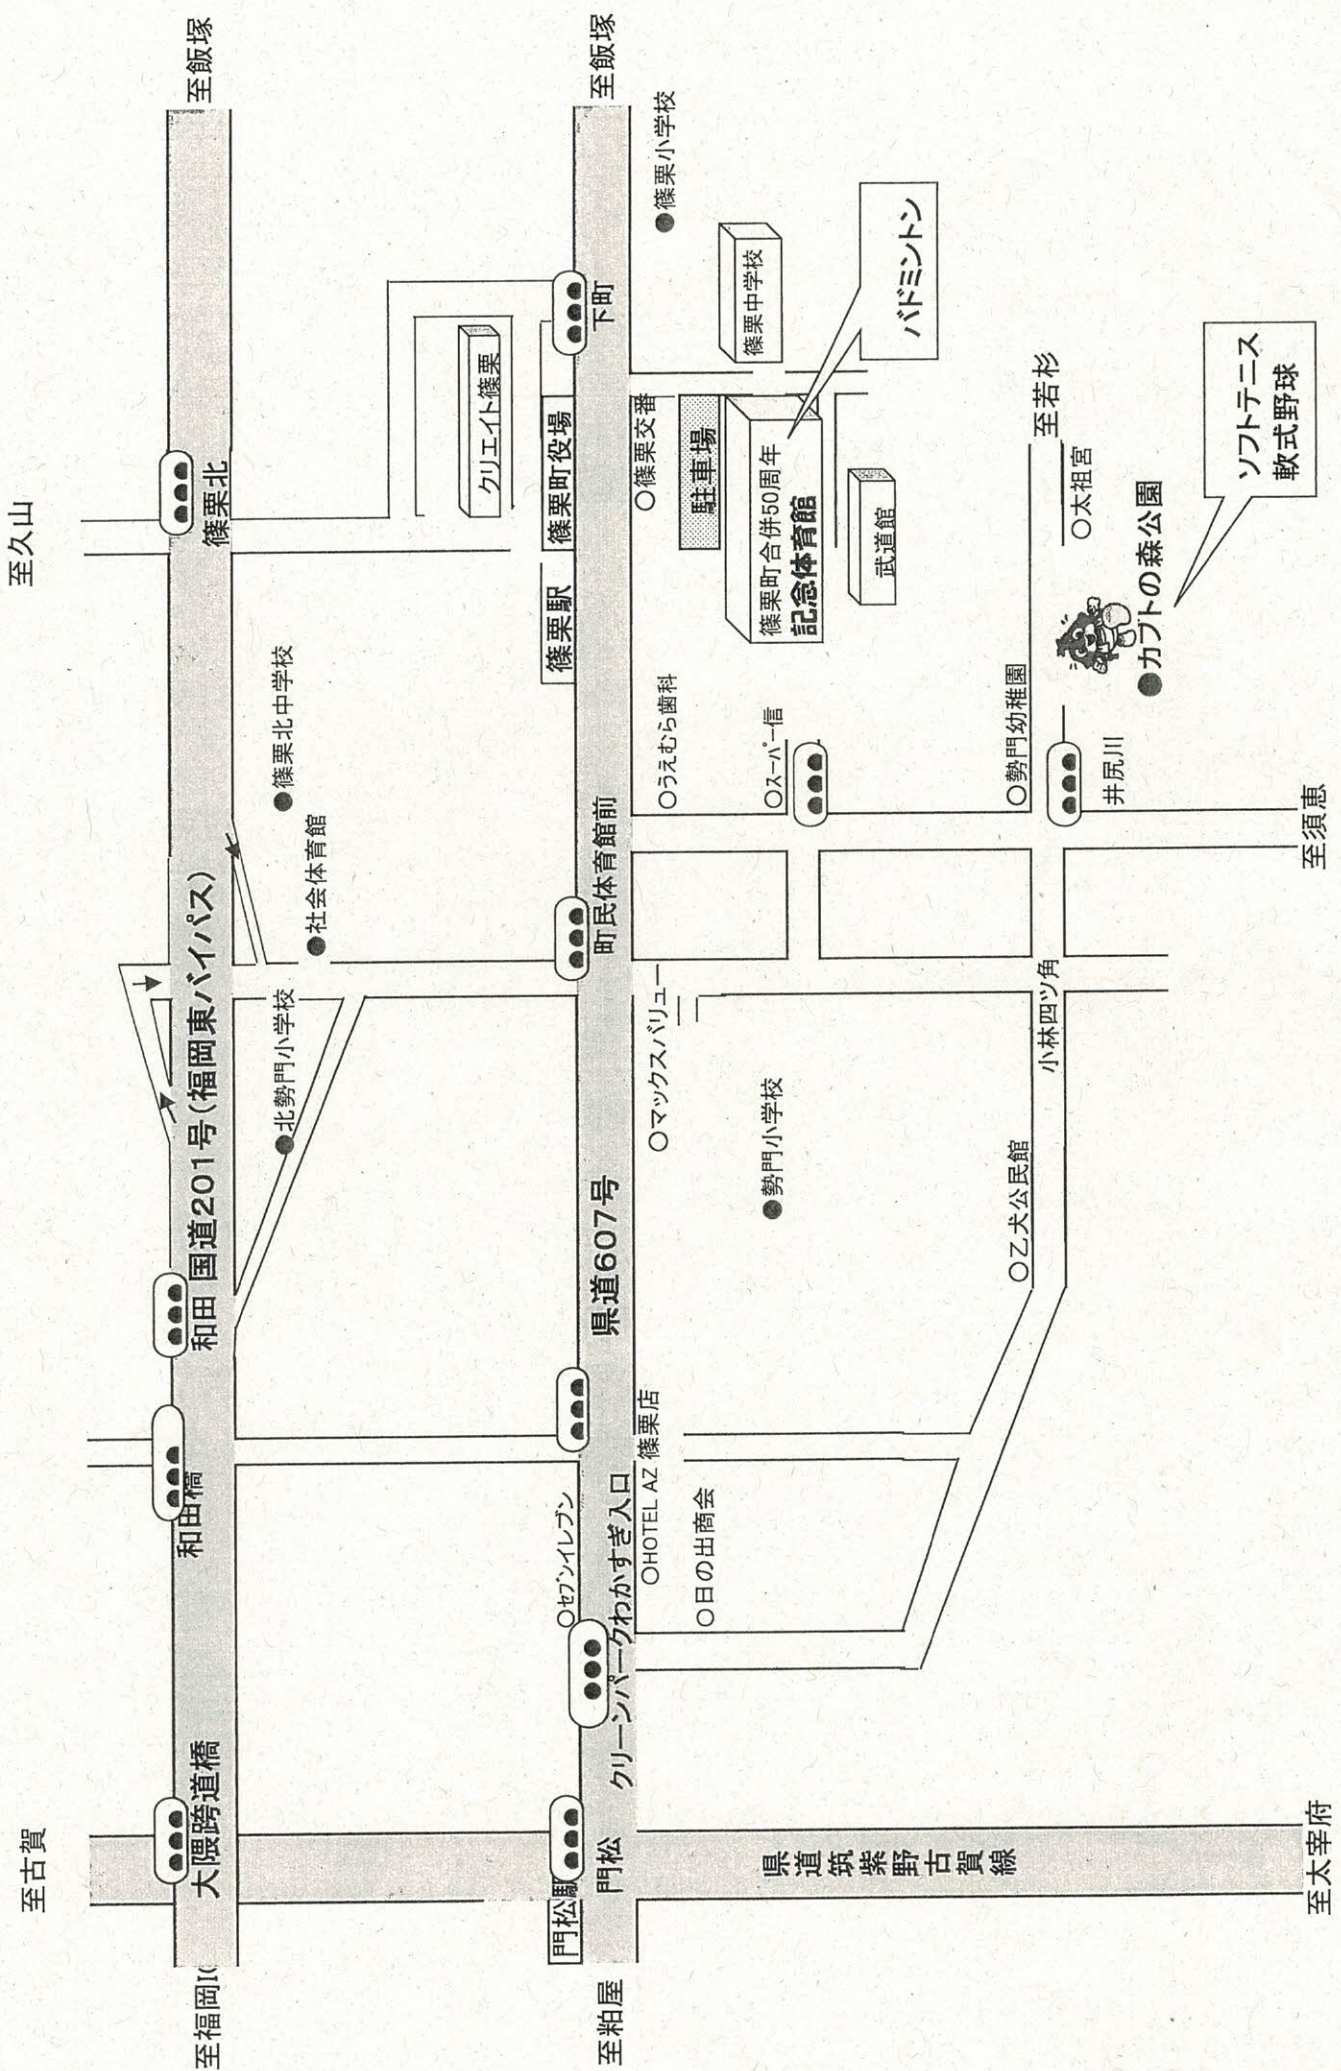

宇美南中

藤田バス停

ゆりが丘
入り口

宇美町立中央公民館
生涯学習センター

しーぞうみ

県道 筑紫野・日賀

至太宰府

第73回 糟屋郡民スポーツ大会 志免町会場案内図

会場〔志免町〕	競技名	種目
A 志免町民体育館 〔志免中央 1-10-1〕	剣道	全種目
B 志免東小体育館 〔志免東 1-1-1〕	バレー ボール	マスターズ
C 志免南小体育館 〔吉原 556〕	バレー ボール	壮年女子

第73回糟屋郡民スポーツ大会粕屋町会場周辺地図

第73回 糟屋郡民スポーツ大会 篠栗町会場案内図

第73回糟屋郡民スポーツ大会 久山町会場案内図

第73回糟屋郡民スポーツ大会 新宮町会場案内図