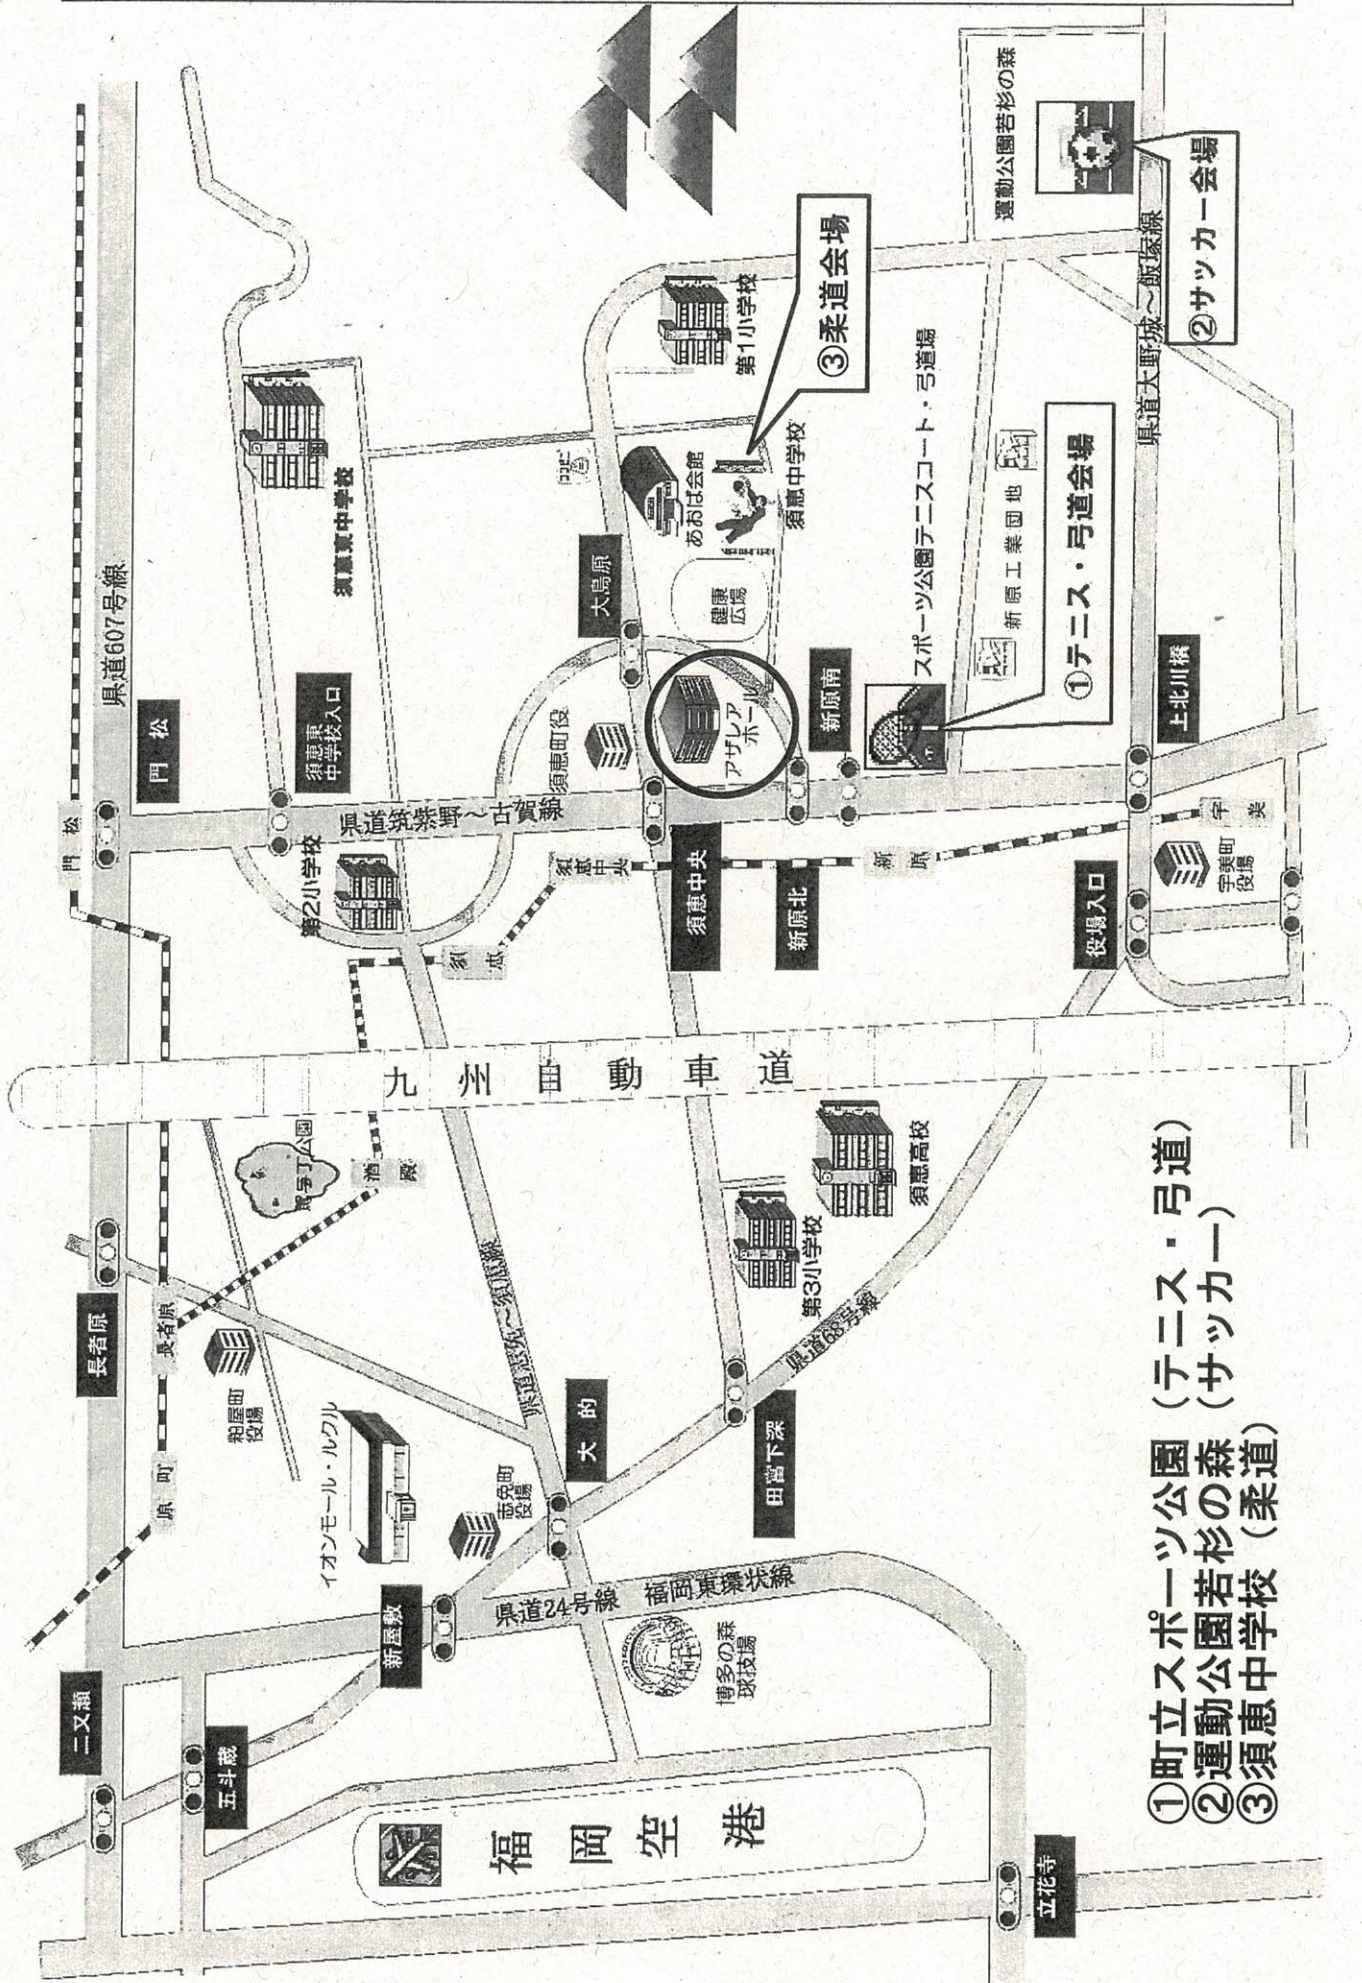

第73回 糟屋郡民スポーツ大会 須恵町会場案内図

総合開会式会場：アザレアホール須恵（須恵町大字上須恵1180-1）

- ① 町立スポーツ公園（テニス・弓道）
- ② 運動公園若杉の森（サッカー）
- ③ 須恵中学校（柔道）

第73回糟屋郡民スポーツ大会 宇美町会場案内図 【テニス競技・陸上競技】

林崎テニス会場
(テニス競技)

多目的
グラウンド

総合スポーツ園
(陸上競技)

第1駐車場

第3駐車場

太宰府インター

至久留米

至古賀

至太宰府

宇美町立公園
林崎運動公園

宇美町総合
スポーツ公園

天ヶ懸
多目的広場

寺清運動公園

弓道場
相撲場

射撃武道館

国王寺坂バス停

ゆりが丘
入り口

原田バス停

獅子岳バス停

九州自動車道