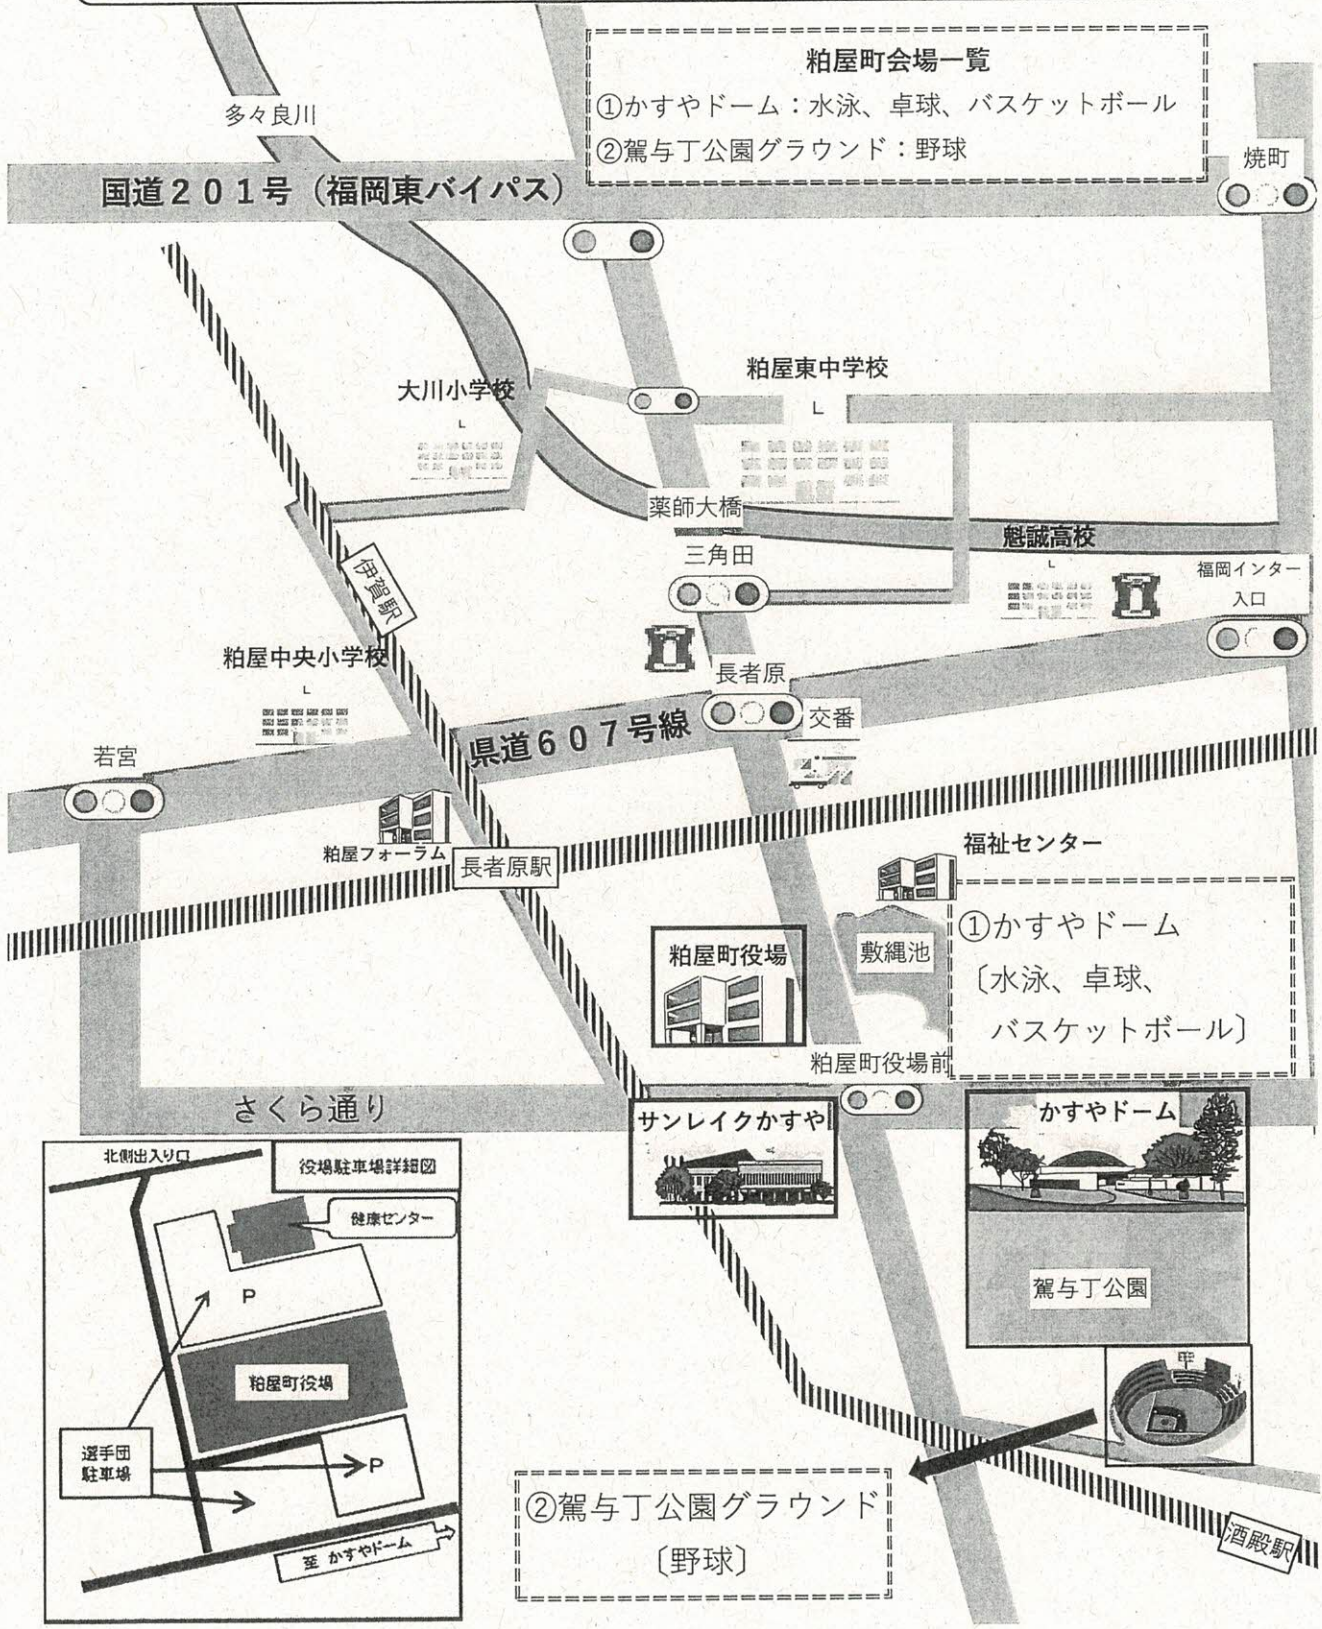

宇美南中

藤田バス停

ゆりが丘
入り口

宇美町立中央公民館
生涯学習センター

しーぞうみ

県道 筑紫野・日賀

至太宰府

第73回 糟屋郡民スポーツ大会 志免町会場案内図

会場〔志免町〕	競技名	種目
A 志免町民体育館 〔志免中央 1-10-1〕	剣道	全種目
B 志免東小体育館 〔志免東 1-1-1〕	バレー ボール	マスターズ
C 志免南小体育館 〔吉原 556〕	バレー ボール	壮年女子

第73回糟屋郡民スポーツ大会粕屋町会場周辺地図

第73回 糟屋郡民スポーツ大会 篠栗町会場案内図

第73回糟屋郡民スポーツ大会 久山町会場案内図

第73回糟屋郡民スポーツ大会 新宮町会場案内図