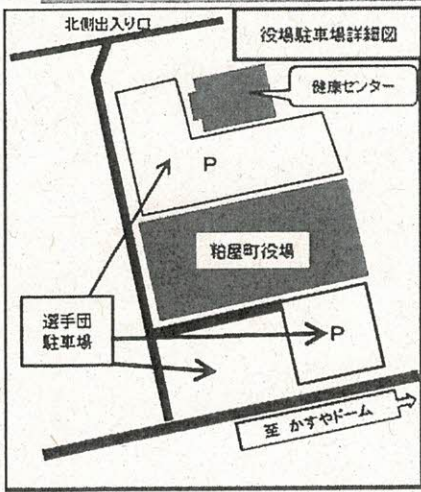

宇美南中

藤田バス停

ゆりが丘
入り口

宇美町立中央公民館
生涯学習センター

しーぞうみ

県道 筑紫野・日賀

至太宰府

第73回 糟屋郡民スポーツ大会 志免町会場案内図

会場〔志免町〕	競技名	種目
A 志免町民体育館 〔志免中央 1-10-1〕	剣道	全種目
B 志免東小体育館 〔志免東 1-1-1〕	バレー ボール	マスターズ
C 志免南小体育館 〔吉原 556〕	バレー ボール	壮年女子

第73回糟屋郡民スポーツ大会粕屋町会場周辺地図

第73回 糟屋郡民スポーツ大会 篠栗町会場案内図

第73回糟屋郡民スポーツ大会 久山町会場案内図

第73回糟屋郡民スポーツ大会 新宮町会場案内図